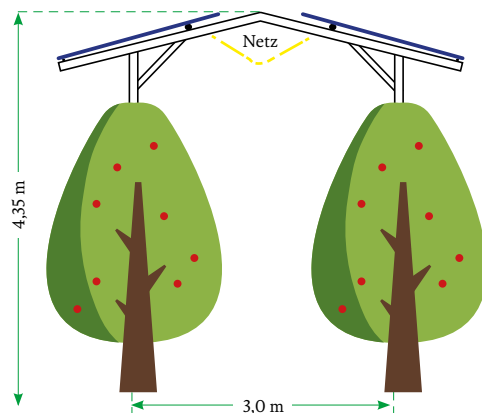

Beispiel für Agri-PV Powerkultur Ost-West.